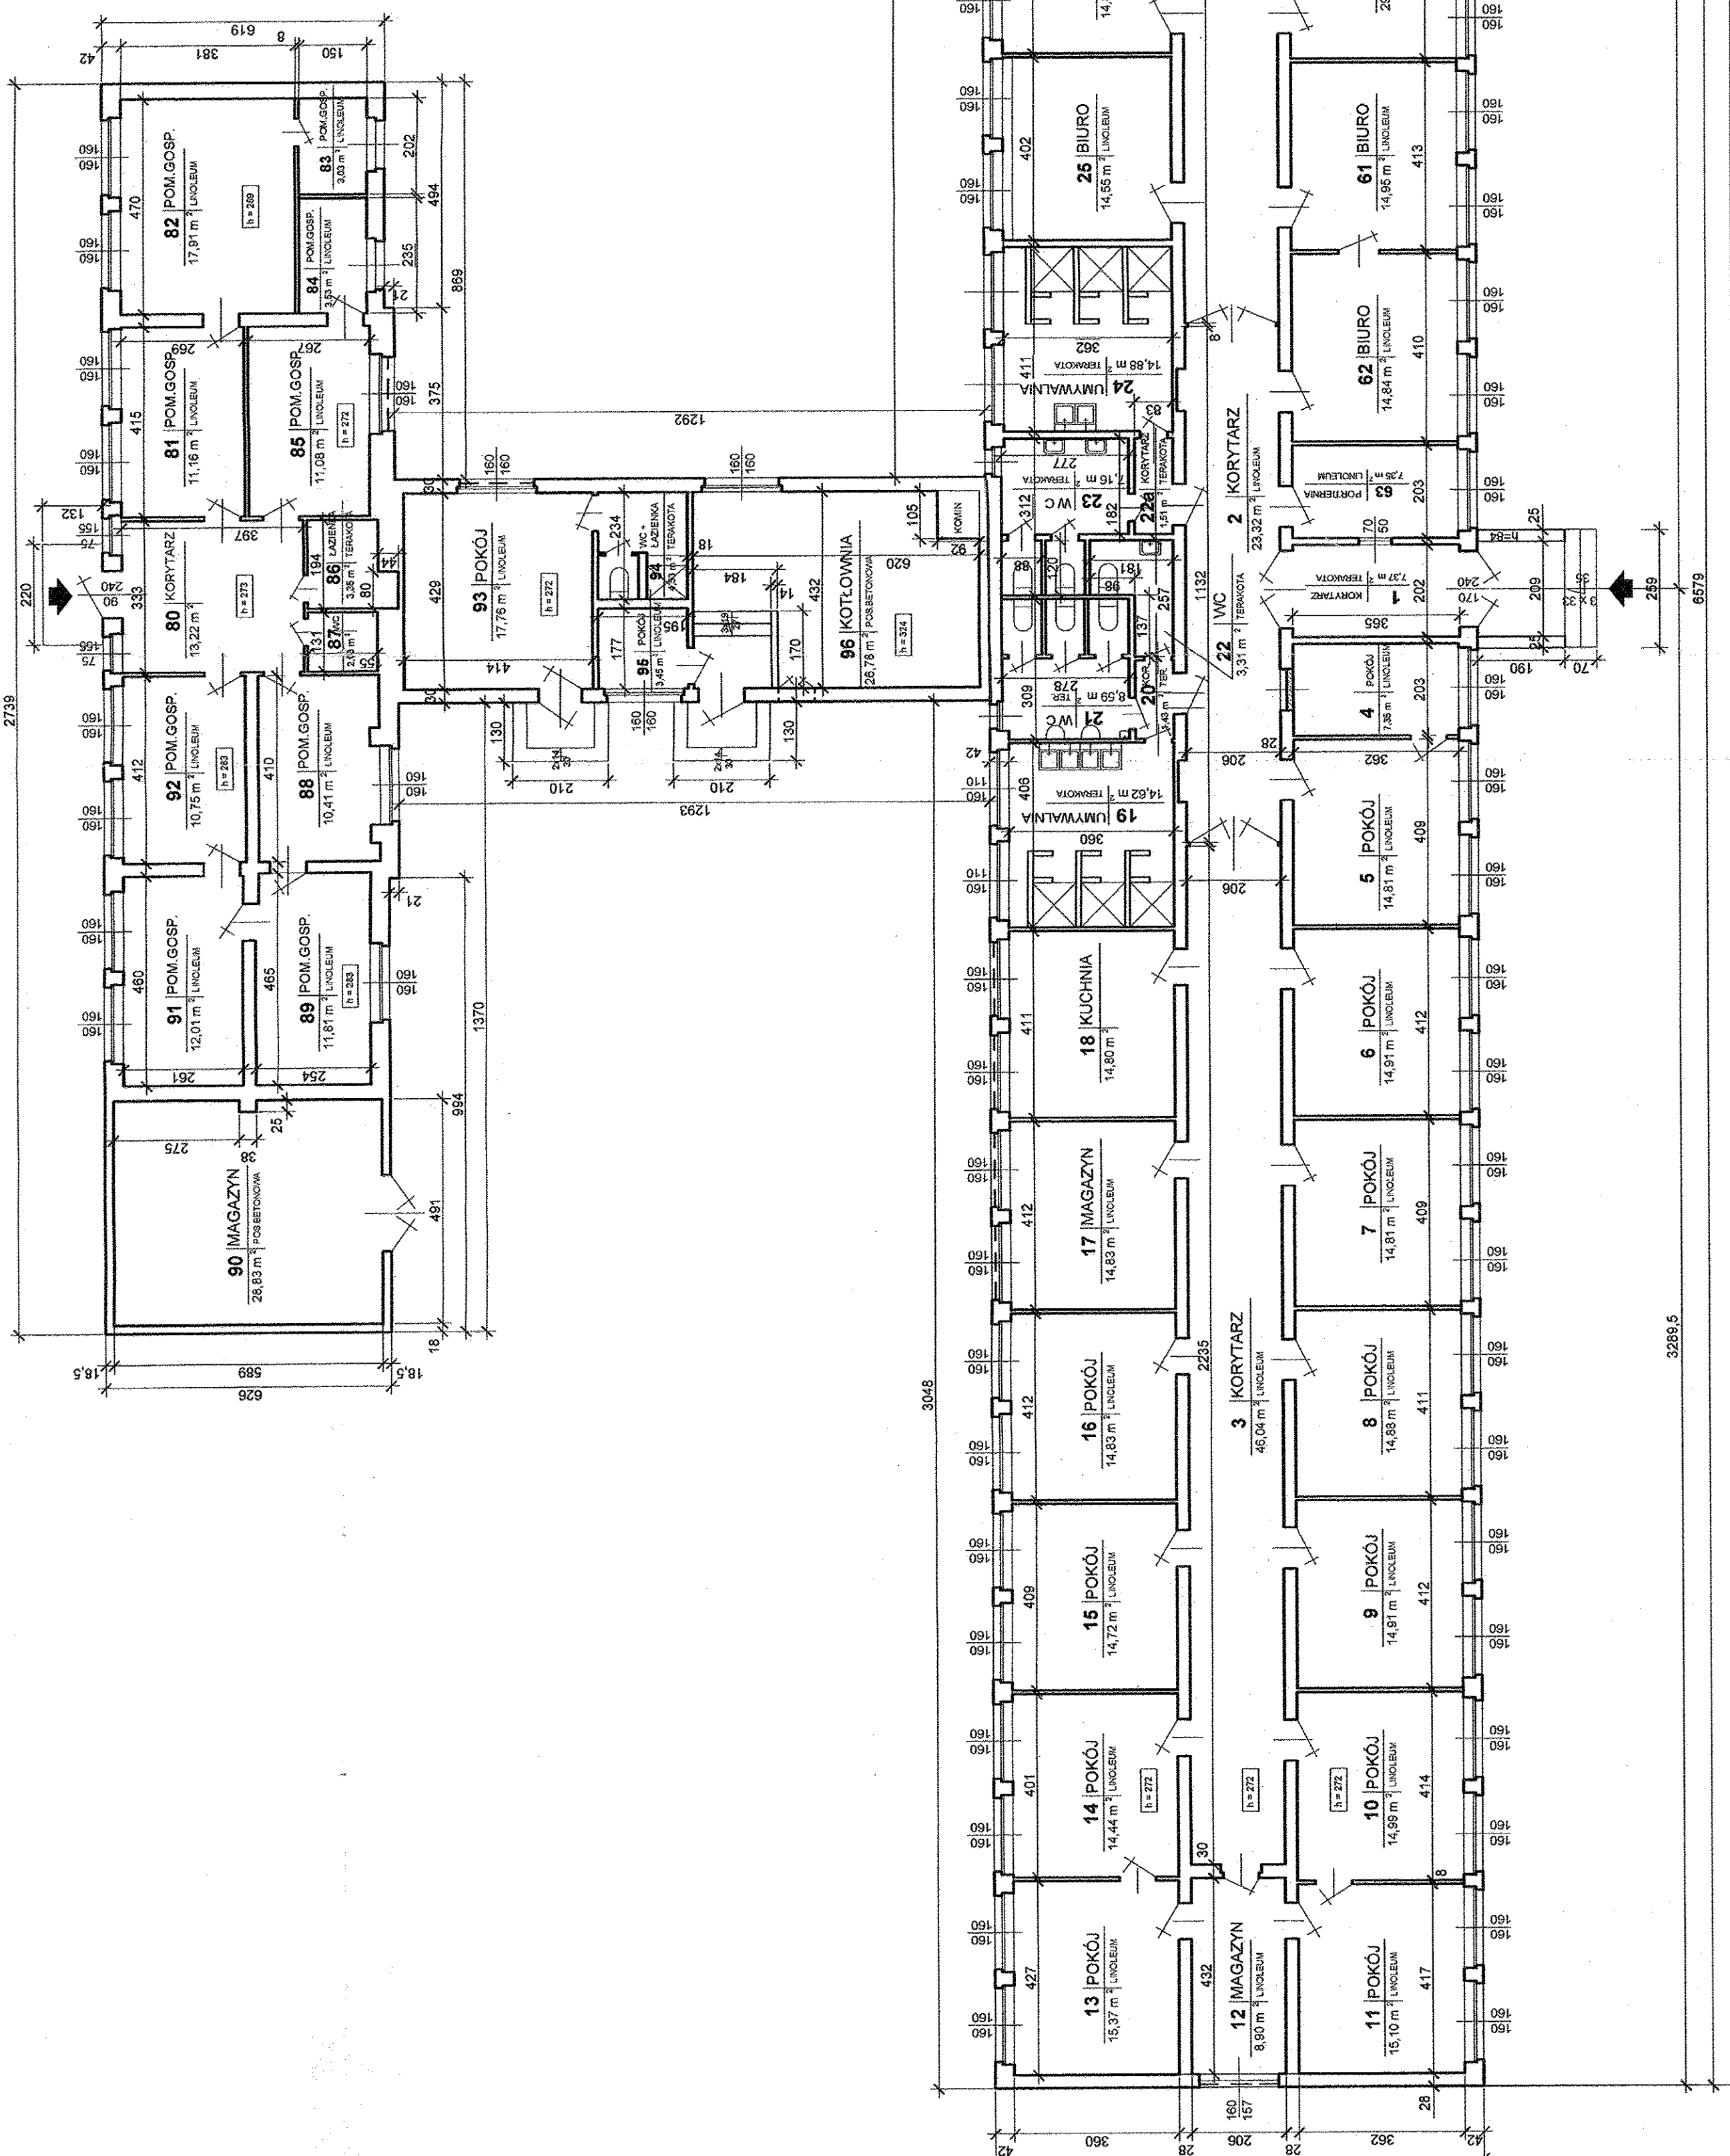

RZUT PRZYZIEMIA

1 : 100

ZESTAWIENIE POWIERZCHNI			
NR	NAZWA POWIERZCHNI	PODLOGA	POWIERZCHNIA UWAGI
1	KORYTARZ	TERAKOTA	7,37 m ²
2	KORYTARZ	LINOLEUM	23,32 m ²
3	KORYTARZ	LINOLEUM	4,04 m ²
4	POKÓJ	LINOLEUM	7,35 m ²
5	POKÓJ	LINOLEUM	14,81 m ²
6	POKÓJ	LINOLEUM	14,91 m ²
7	POKÓJ	LINOLEUM	14,88 m ²
8	POKÓJ	LINOLEUM	14,91 m ²
9	POKÓJ	LINOLEUM	14,91 m ²
10	POKÓJ	LINOLEUM	14,99 m ²
11	POKÓJ	LINOLEUM	15,10 m ²
12	MAGAZYN	LINOLEUM	8,90 m ²
13	POKÓJ	LINOLEUM	16,37 m ²
14	POKÓJ	LINOLEUM	14,44 m ²
15	POKÓJ	LINOLEUM	14,72 m ²
16	POKÓJ	LINOLEUM	14,88 m ²
17	MAGAZYN	LINOLEUM	14,83 m ²
18	KUCHNIA	LINOLEUM	14,82 m ²
19	UMYWALNIA	TERAKOTA	14,92 m ²
20	KORYTARZ	TERAKOTA	1,43 m ²
21	WC	TERAKOTA	8,50 m ²
22	WC	TERAKOTA	3,31 m ²
23	KORYTARZ	TERAKOTA	1,91 m ²
24	UMYWALNIA	TERAKOTA	7,18 m ²
25	BIURO	LINOLEUM	14,55 m ²
26	POKÓJ	LINOLEUM	14,89 m ²
27	POKÓJ	LINOLEUM	14,79 m ²
28	POKÓJ	LINOLEUM	14,91 m ²
29	POKÓJ	LINOLEUM	8,99 m ²
30	KORYTARZ	LINOLEUM	45,78 m ²

ZESTAWIENIE POWIERZCHNI			
NR	NAZWA POWIERZCHNI	PODLOGA	POWIERZCHNIA UWAGI
31	KORYTARZ	LINOLEUM	9,09 m ²
32	MAGAZYN	LINOLEUM	6,82 m ²
33	ROZDZIENIA	LINOLEUM	7,99 m ²
34	KORYTARZ	LINOLEUM	45,50 m ²
35	MAGAZYN	LINOLEUM	19,23 m ²
36	POKÓJ	LINOLEUM	13,35 m ²
37	POKÓJ	LINOLEUM	8,15 m ²
38	POKÓJ	LINOLEUM	8,81 m ²
39	POKÓJ	LINOLEUM	18,21 m ²
40	POKÓJ	LINOLEUM	18,39 m ²
41	POKÓJ	LINOLEUM	18,17 m ²
42	POKÓJ	LINOLEUM	18,20 m ²
43	MAGAZYN	LINOLEUM	8,79 m ²
44	POKÓJ	LINOLEUM	8,99 m ²
45	MAGAZYN	LINOLEUM	5,11 m ²
46	MAGAZYN	LINOLEUM	3,24 m ²
47	KORYTARZ	LINOLEUM	1,87 m ²
48	PRALNIA	LINOLEUM	2,48 m ²
49	GOSPODARZE	LINOLEUM	26,73 m ²
50	POKÓJ	LINOLEUM	15,43 m ²
51	POKÓJ	LINOLEUM	15,39 m ²
52	POKÓJ	LINOLEUM	15,27 m ²
53	POKÓJ	LINOLEUM	15,15 m ²
54	POKÓJ	LINOLEUM	15,15 m ²
55	POKÓJ	LINOLEUM	7,28 m ²
56	BIURO	LINOLEUM	7,44 m ²
57	POKÓJ	LINOLEUM	15,17 m ²
58	POKÓJ	LINOLEUM	15,02 m ²
59	POKÓJ	LINOLEUM	14,83 m ²
60	POKÓJ	LINOLEUM	29,50 m ²
61	BIURO	LINOLEUM	14,85 m ²